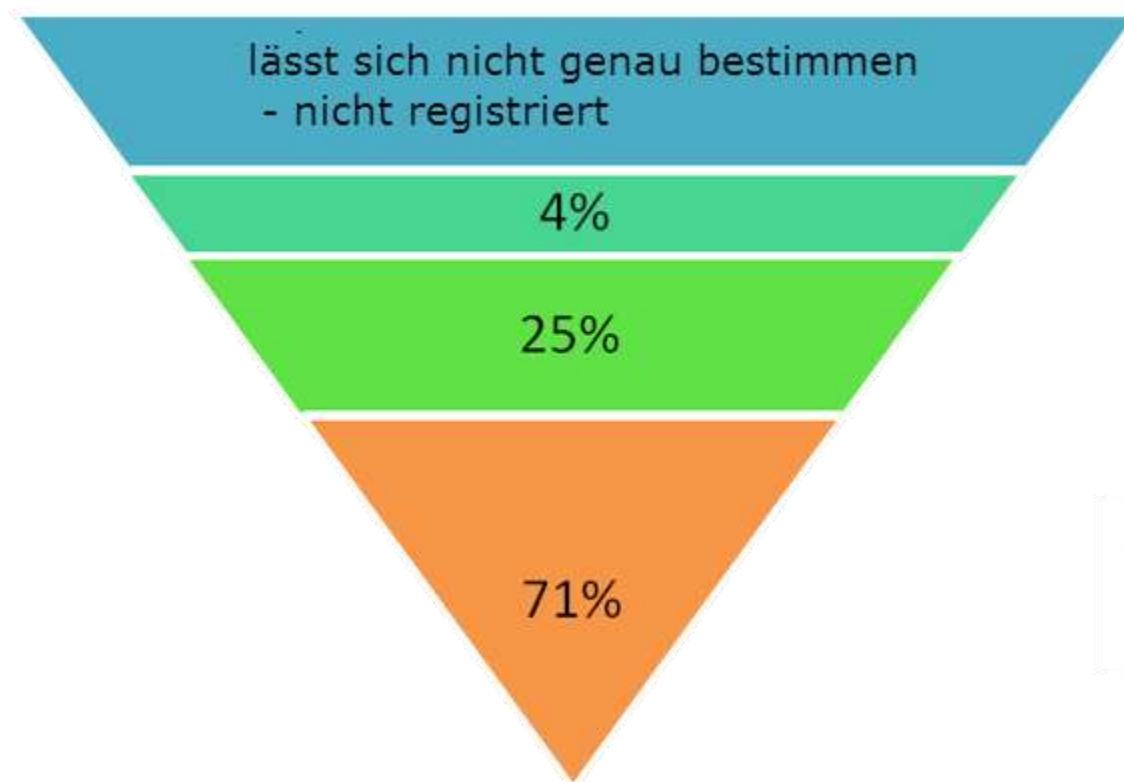

## KNIHA HŘÍCHŮ - ČERNÉ SKLÁDKY

Váš e-mail*:	<input type="text"/>
Místo závady (ulice):	==Zvolte ulici== <input type="button" value="v"/>
Pokud zvolíte ulici/místo, zobrazí se Vám v mapě.	
Číslo p./or.:	<input type="text"/>
Popis závady:	<input type="text"/>